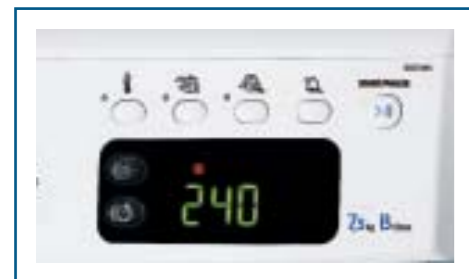

Nieuw design

Het uiterlijk van de nieuwe Eco Time wasmachines van Indesit is modern en functioneel en bovendien zijn de machines zeer eenvoudig in gebruik. Gebruiksgemak dat doorloopt in elk detail, zoals de nieuw ontworpen handgreep van de deur die nog ergonomischer en makkelijker vast te pakken is. Ook de deur is opnieuw ontworpen om het beste zicht te geven in de machine.

Eenvoudige bediening

De nieuwe Eco Time wasdrogers van Indesit zijn ontworpen om te kunnen voldoen aan de steeds veranderende behoeften van de consumenten. Bovenal moeten de machines eenvoudig zijn in gebruik: vandaar het vernieuwde bedieningspaneel, ontworpen om het bedienen van de machine makkelijk en vooral ook zo logisch mogelijk te maken. Met het moderne en attractieve uiterlijk zijn de wasdrogers bovendien efficiënt en betrouwbaar, en bieden ze bijzondere en speciale droogprogramma's.

Interactief Display

Het nieuwe topmodel met Digitaal Display voldoet snel, direct en eenvoudig aan alle wensen. Het programmeren van de machine is eenvoudig en logisch, en alle fases van het droogprogramma zijn duidelijk zichtbaar op het display. Bovendien kan elk programma naar eigen wensen worden aangepast. Met het display kan ook de uitgestelde start tot 24 uur worden ingesteld. Op het display verschijnt onmiddellijk alle informatie over het gekozen droogprogramma, en kan ook de resterende tijd van de cyclus worden afgelezen.

Led

Bij de nieuwe modellen met Led indicatielampjes, is het programmeren van de machine zeer eenvoudig en direct. Het is voldoende om gewoon de volgorde van de knoppen te volgen om het programma te kiezen en (indien nodig) de tijd in te stellen. Ook op de modellen met Led indicatie zit de mogelijkheid voor uitgestelde start dankzij de Delay Timer.